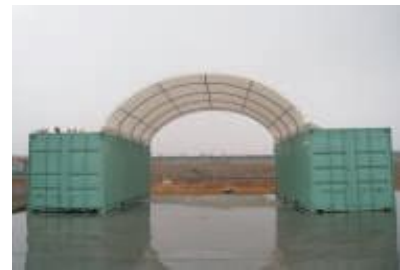

Az árak az ÁFA-t tartalmazzák!

Cím: 2800 Tatabánya Fatelepi út 12. Tel.: +3634/313-495; +3634/303-735; +3630/9446-388