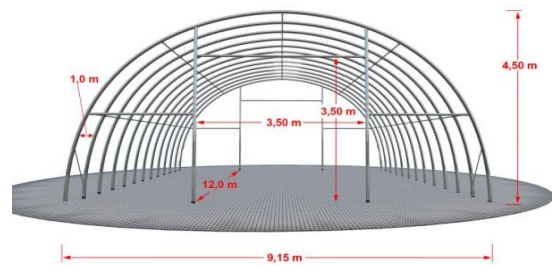

Az árak az ÁFA-t tartalmazzák!

Cím: 2800 Tatabánya Fatelepi út 12. Tel.: +3634/313-495; +3634/303-735; +3630/9446-388