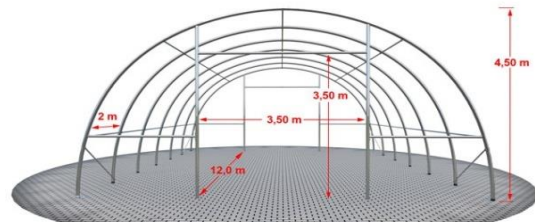

LAGERHALLEN Raktársátrak (tűzálló)

Méret	Listaár	Akciós ár
LAGERHALLEN 2m (tűzálló)		
9,15 x 12 m	2 403 300 Ft	1 799 150 Ft
9,15 x 20 m	3 604 940 Ft	2 698 720 Ft
9,15 x 26 m	4 660 930 Ft	3 489 250 Ft

LAGERHALLEN 1m (tűzálló)		
9,15 x 12 m	3 277 210 Ft	2 453 390 Ft
9,15 x 20 m	4 879 410 Ft	3 652 810 Ft

KONTÉNER SÁTOR (tűzálló)		
6 x 6 m	655 450 Ft	589 910 Ft
Back wall for 6 x 6 m	349 600 Ft	314 640 Ft
Front wall	372 170 Ft	334 960 Ft

8 x 6 m	986 100 Ft	887 490 Ft
back wall for 8 x 6 m	426 790 Ft	384 120 Ft
Front wall	437 700 Ft	393 930 Ft

Választható színek:

9,15 x 12 m x 2 m

9,15 x 12 m x 1 m