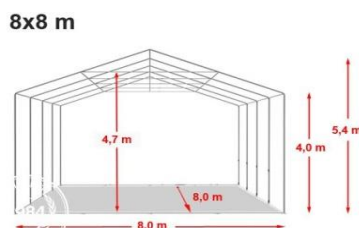

Választható színek: