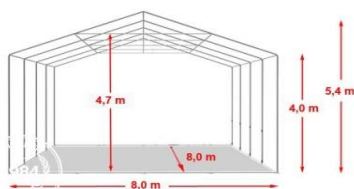

PROFESSIONAL PRIME Raktársátrak

Méret	Listaár	Akciós ár
Professional Prime		
3 x 6 m - 3 m	407 120 Ft	316 490 Ft
4 x 6 m - 3 m	468 300 Ft	364 050 Ft
4 x 8 m - 3 m	549 860 Ft	427 460 Ft
4 x 10 m - 3 m	660 560 Ft	513 510 Ft
5 x 8 m - 3 m	649 640 Ft	505 020 Ft
5 x 10 m - 3 m	771 250 Ft	599 570 Ft
5 x 12 m - 3 m	881 230 Ft	685 060 Ft
6 x 6 m - 3 m	595 030 Ft	462 560 Ft
6 x 8 m - 3 m	710 070 Ft	552 020 Ft
6 x 10 m - 3 m	820 780 Ft	638 070 Ft
6 x 12 m - 3 m	935 840 Ft	727 520 Ft
6 x 12 m - 4 m	1 211 130 Ft	941 540 Ft
6 x 14 m - 3 m	1 040 720 Ft	809 060 Ft
8 x 8 m - 3 m	935 840 Ft	727 520 Ft
8 x 8 m - 4 m	1 046 550 Ft	813 580 Ft
8 x 12 m - 3 m	1 211 850 Ft	942 100 Ft
8 x 12 m - 4 m	1 315 990 Ft	1 023 060 Ft

Választható színek:

8x8 m

Az árak az ÁFA-t tartalmazzák!

Cím: 2800 Tatabánya Fatelepi út 12. Tel.: +3634/313-495; +3634/303-735; +3630/9446-388

PROFESSIONAL PRIME PLUS Raktársátrak (Tűzálló)

Méret	Listaár	Akciós ár
Professional Prime Plus		
3 x 6 m - 3 m	605 220 Ft	470 490 Ft
4 x 6 m - 3 m	704 990 Ft	548 050 Ft
4 x 8 m - 3 m	825 870 Ft	642 040 Ft
4 x 10 m - 3 m	991 200 Ft	770 550 Ft
5 x 6 m - 3 m	771 250 Ft	575 950 Ft
5 x 8 m - 3 m	930 750 Ft	723 560 Ft
5 x 10 m - 3 m	1 101 170 Ft	856 040 Ft
5 x 10 m - 4 m	1 354 600 Ft	1 053 070 Ft
5 x 12 m - 3 m	1 294 150 Ft	1 006 080 Ft
6 x 6 m - 3 m	881 230 Ft	685 050 Ft
6 x 8 m - 3 m	1 046 550 Ft	813 580 Ft
6 x 10 m - 3 m	1 211 850 Ft	942 100 Ft
6 x 12 m - 3 m	1 365 510 Ft	1 061 560 Ft
6 x 12 m - 4 m	1 651 740 Ft	1 284 060 Ft
6 x 14 m - 3 m	1 503 160 Ft	1 168 570 Ft
8 x 8 m - 3 m	1 354 600 Ft	1 053 070 Ft
8 x 8 m - 4 m	1 536 670 Ft	1 194 610 Ft
8 x 12 m - 3 m	1 756 620 Ft	1 365 590 Ft
8 x 12 m - 4 m	1 911 000 Ft	1 485 620 Ft
8 x 14 m - 3 m	1 966 330 Ft	1 528 650 Ft
8 x 16 m - 3 m	2 147 690 Ft	1 669 620 Ft
8 x 16 m - 4 m	2 280 240 Ft	1 772 660 Ft
8 x 20 m - 3 m	2 752 880 Ft	2 140 100 Ft